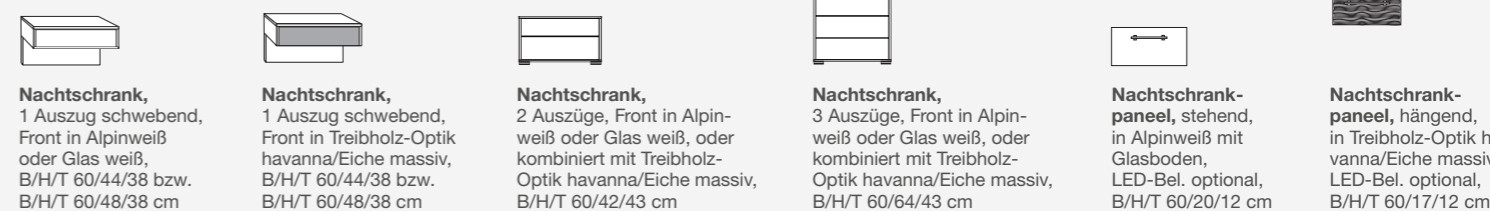

Futonbett mit Großraum-Bett Schubkasten, Kopfteil mit Leiste in Treibholz-Optik havanna: Liegefläche 180 x 200 cm, Nachtschrank mit Paneel, stehend, und beleuchtetem Glasboden.

WAHLFREIHEIT IST PROGRAMM

MONDO® ARAME bietet ein hohes Maß an Individualität im System: Ein umfangreiches Innenausstattungssystem organisiert das Innenleben der Kleiderschränke. Darüber hinaus bereichert eine Reihe von Kommoden das Stauraum-Angebot. Bei den Betten können Sie zwischen Bettseiten-Höhen von 43 und 48 cm und aus unterschiedlichen Kopf- und Fußteil-Gestaltungen wählen.

Bei der schwebenden Ausführung schafft auf Wunsch ein Großraum-Bett Schubkasten zusätzlichen Raum zur Aufbewahrung. Wand- und Hängespiegel sowie Ankleidebänke mit Sitzpolster in Kunstleder weiß oder havanna ergänzen das Programm für Tag und Nacht. Unterschiedliche Beleuchtungslösungen sorgen für eine stimmungsvolle Atmosphäre im Schlafzimmer.