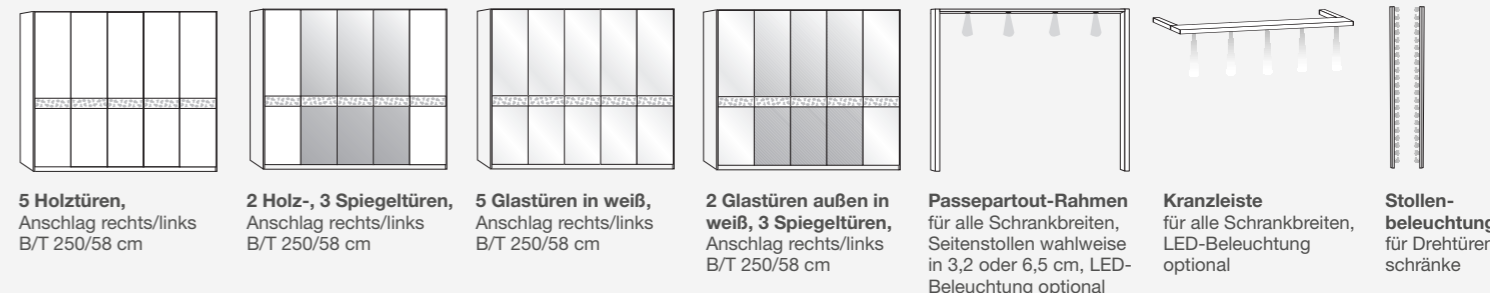

TYPENÜBERSICHT MONDO ARAME

Auszug aus dem umfangreichen Typenplan. Alle Maße ca.-Maße in cm.

Drehtürenschränke in den Breiten: 50, 100, 150, 200, 250, 300, 350 und 400 cm mit Querriegel in Treibholz-Optik havanna oder Eiche massiv, ohne Kranzleiste, **erhältlich in 2 Höhen: 216 und 236 cm.** Innenausstattung: 2 Einlegeböden, 1 Kleiderstange je Fach; alle Kleiderschränke mit Türdämpfer.

Schwebetürenschränke in den Breiten: 200, 250, 300, 330, 400, mit Querriegel in Treibholz-Optik havanna oder Eiche massiv, ohne Kranzleiste, **erhältlich in 2 Höhen: 216 und 236 cm.** Innenausstattung: 2 Einlegeböden, 1 Kleiderstange. Bei den Schrankbreiten 330 und 400 cm sind die Türen mit **Synchron-Öffnung** versehen.